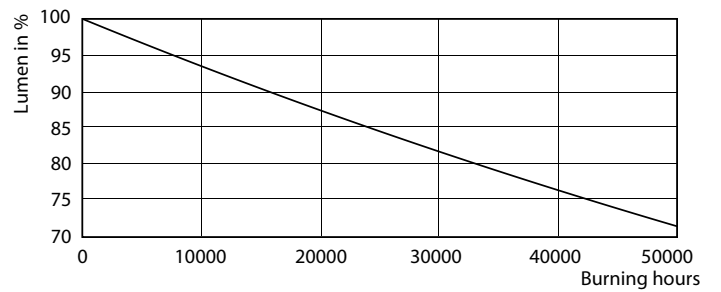

LEDtube 1500mm 36W G5 865 5600lm

MASTER LEDtube InstantFit HF T5

Фотометрические данные

LEDtube 1200mm 26W G5

Срок службы

LEDtube 1500mm 36W G5 5600lm

LEDtube 1500mm 36W G5 5600lm

LEDtube 1500mm 36W G5 5600lm