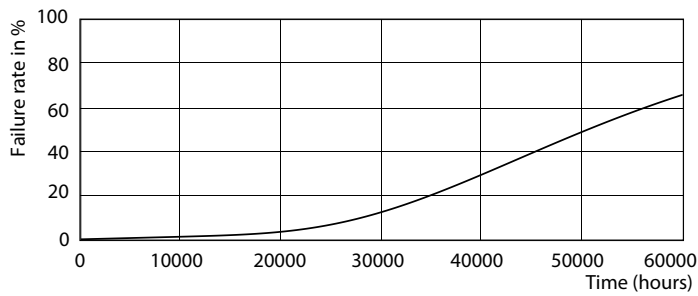

LEDtube 1500mm 36W G5 865 5600lm

MASTER LEDtube InstantFit HF T5

Фотометрические данные

LEDtube 1200mm 26W G5

Срок службы

LEDtube 1500mm 36W G5 5600lm

LEDtube 1500mm 36W G5 5600lm

LEDtube 1500mm 36W G5 5600lm