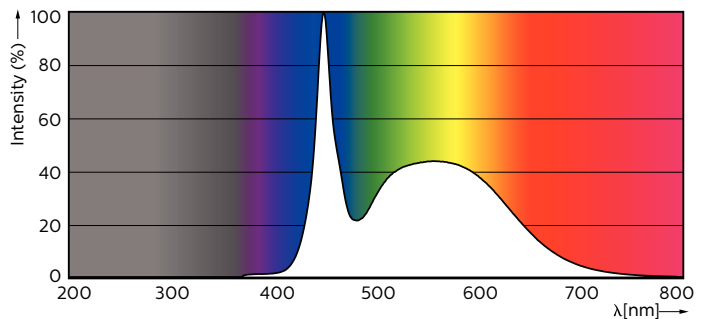

LEDtube 1500mm 36W G5 865 5600lm

LEDtube 1500mm 36W G5 865 5600lm