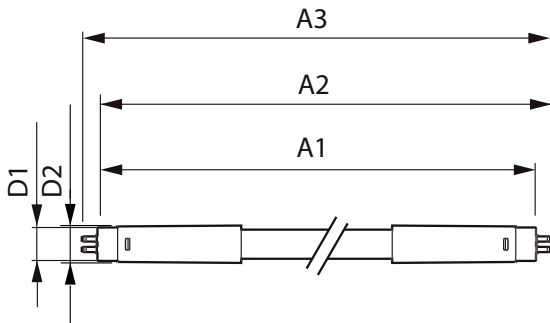

MASTER LEDtube InstantFit HF T5

Системы управления и регулировка яркости света

Возможность изменения яркости света	No

Механические компоненты и корпус

Финишная обработка колбы	Frosted
Материал колбы	Пластиковый
Длина продукта	1500 mm

Соответствие требованиям и область применения

Метка энергоэффективности (EEL)	A++
Энергосберегающий продукт	Yes
Знаки утверждения	RoHS compliance CE marking KEMA Keur certificate
Энергопотребление кВт-час/1000 ч	42 kWh

Данные об изделии

Полный код продукта	871869670605300
Название продукта для заказа	Master LEDtube HF 1500mm UO 36W 865 T5
EAN/UPC — продукт	8718696706053
Код заказа	929001346302
Нумератор — количество на упаковку	1
Нумератор — упаковок на внешний короб	10
SAP Material	929001346302
Net Weight (Piece)	0,170 kg

Чертеж размеров

TLED 230V 37-80W 5600lm 160D 6500K G5 ND

Product	D1	D2	A1	A2	A3
Master LEDtube HF 1500mm UO 36W 865 T5	15,2 mm	21 mm	1447,8 mm	1454,9 mm	1462 mm

Фотометрические данные