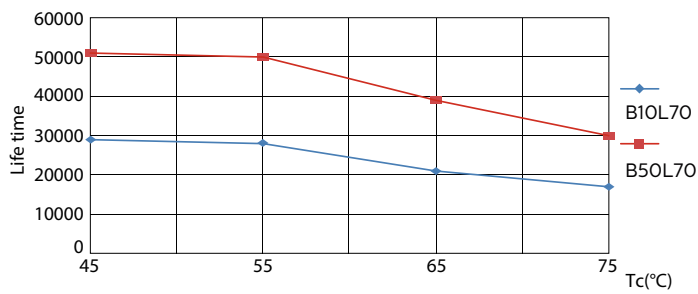

LEDtube 1500mm 36W G5 865 5600lm

MASTER LEDtube InstantFit HF T5

Фотометрические данные

LEDtube 1200mm 26W G5

Срок службы

LEDtube 1500mm 36W G5 5600lm

LEDtube 1500mm 36W G5 5600lm

LEDtube 1500mm 36W G5 5600lm