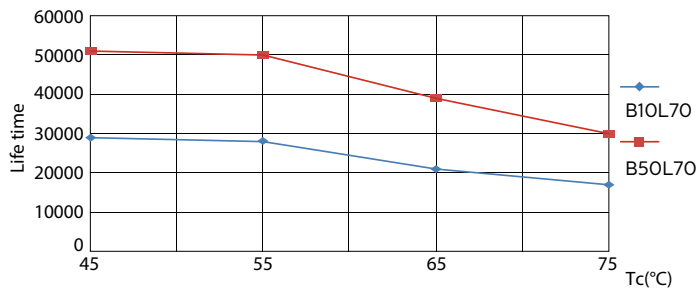

Данные о продукции

Общая информация	
Цоколь	G5 [G5]
Соответствие стандарту EU RoHS	Да
Номинальный срок службы (ном.)	50000 h
Цикл переключения	50000X
Технические характеристики освещения	
Код цвета	840 [Цветовая температура 4000K (841)]
Угол пучка света (ном.)	160 °
Светоотдача (ном.)	5600 lm
Обозначение цвета	Cool White (CW)
Коррелированная цветовая температура (ном.)	4000 K
Эффективность освещения (номинальная) (ном.)	155,00 lm/W
Постоянство цвета	<6
Коэффициент цветопередачи (ном.)	83
LLMF at End of Nominal Lifetime (Nom)	70 %

LEDtube 1500mm 36W G5 840 5600lm

LEDtube 1500mm 36W G5 840 5600lm

MASTER LEDtube InstantFit HF T5

Фотометрические данные

LEDtube 1200mm 26W G5

Срок службы

LEDtube 1500mm 36W G5 5600lm

LEDtube 1500mm 36W G5 5600lm