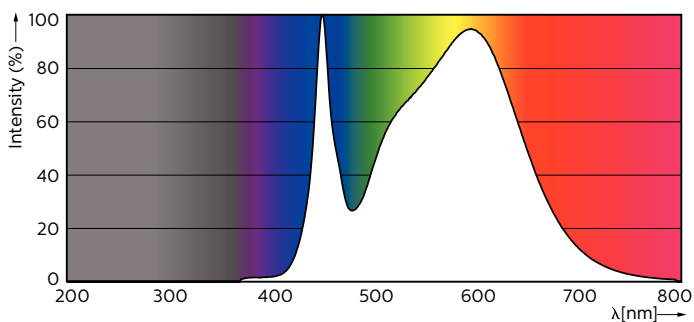

LEDtube 1500mm 36W G5 840 5600lm