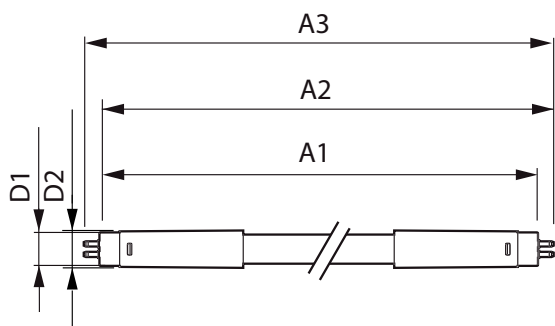

MASTER LEDtube InstantFit HF T5

Системы управления и регулировка яркости света

Возможность изменения яркости света	No

Механические компоненты и корпус

Материал колбы	Пластиковый
Длина продукта	1500 mm

Соответствие требованиям и область применения

Метка энергоэффективности (EEL)	A++
Энергосберегающий продукт	Yes
Знаки утверждения	RoHS compliance CE marking KEMA Keur certificate
Энергопотребление кВт-час/1000 ч	42 kWh

Данные об изделии

Полный код продукта	871869670603900
Название продукта для заказа	Master LEDtube HF 1500mm UO 36W 840 T5
EAN/UPC — продукт	8718696706039
Код заказа	929001346202
Нумератор — количество на упаковку	1
Нумератор — упаковок на внешний короб	10
SAP Material	929001346202
Net Weight (Piece)	0,170 kg

Чертеж размеров

TLED 230V 37-80W 5600lm 160D 4000K G5 ND

Product	D1	D2	A1	A2	A3
Master LEDtube HF 1500mm UO 36W 840 T5	15,2 mm	21 mm	1447,8 mm	1454,9 mm	1462 mm

Фотометрические данные

LEDtube 1500mm 36W G5 840 5600lm