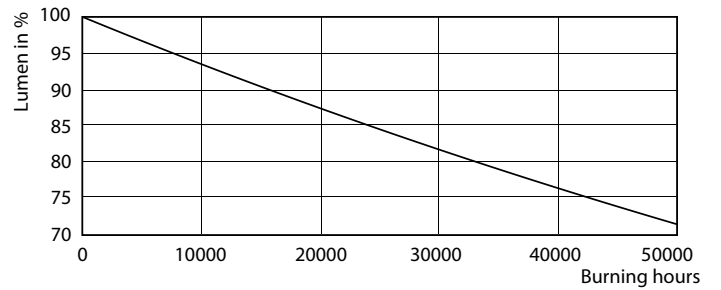

Срок службы