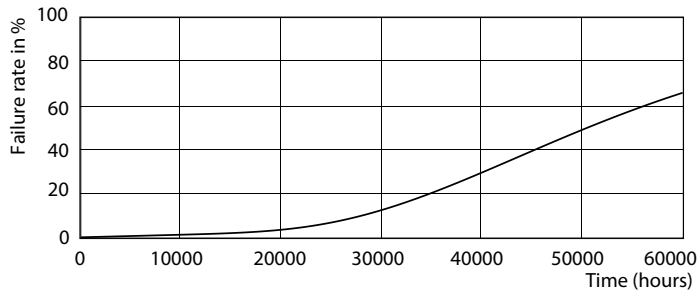

LEDtube 1500mm 36W G5 840 5600lm

LEDtube 1500mm 36W G5 840 5600lm

MASTER LEDtube InstantFit HF T5

Фотометрические данные

LEDtube 1200mm 26W G5

Срок службы

LEDtube 1500mm 36W G5 5600lm

LEDtube 1500mm 36W G5 5600lm