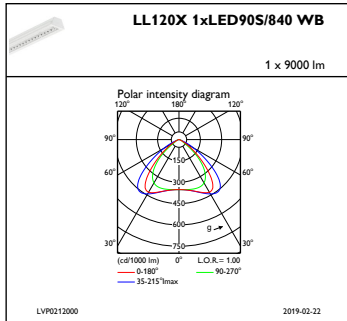

Фотометрические данные

IFPC1_LL120X1xLED90S840WB