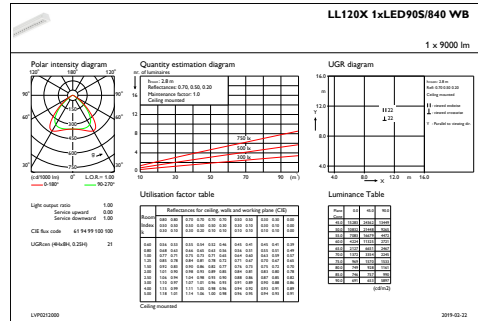

IFGU1_LL120X1xLED90S840WB