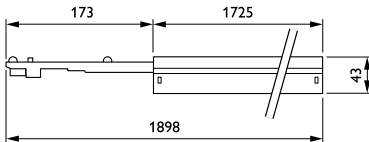

CoreLine Trunking

Данные об изделии

Полный код продукта	871829188144500
Название продукта для заказа	LL121X 7 WH BC
EAN/UPC — продукт	8718291881445
Код заказа	910925682907
Нумератор — количество на упаковку	1

Нумератор— упаковок на внешний короб	1
Материал (SAP)	910925682907
Вес нетто (шт.) SAP	1,990 kg

Чертеж размеров

CoreLine trunking LL120X/LL121X

CoreLine trunking LL120X/LL121X