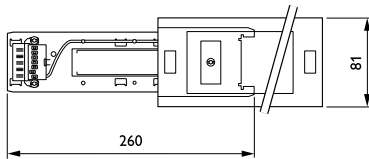

CoreLine Trunking

Данные об изделии

Полный код продукта	871829188144500
Название продукта для заказа	LL121X 7 WH BC
EAN/UPC — продукт	8718291881445
Код заказа	910925682907
Нумератор — количество на упаковку	1

Нумератор— упаковок на внешний короб	1
Материал (SAP)	910925682907
Вес нетто (шт.) SAP	1,990 kg

Чертеж размеров

CoreLine trunking LL120X/LL121X

CoreLine trunking LL120X/LL121X