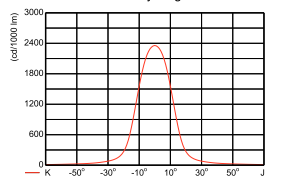

Фотометрические данные

BBP623 GF 34xLED-HB/RGB MB

L.O.R. = 0.56

34 x 68 mm

Cartesian intensity diagram

OFFCC_BBP623 GF 34xLED-HB/RGB MB-Cartesian Outdoor (combined)