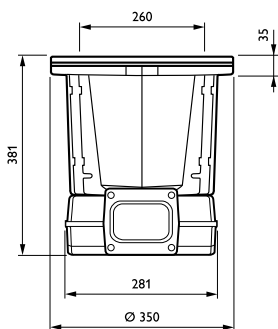

DecoScene LED BBP623

Максимальный уровень уменьшения яркости света	0% (digital)
Данные об изделии	
Полный код продукта	871829141919800
Название продукта для заказа	BBP623 34xLED-HB/RGB I MB GF GR DMX RMR
EAN/UPC — продукт	8718291419198

Код заказа	910403951612
Нумератор — количество на упаковку	1
Нумератор — упаковок на внешний короб	1
Материал (SAP)	910403951612
Вес нетто (шт.) SAP	15,400 kg

Чертеж размеров

DecoScene LED Accent BBP621/623

Фотометрические данные

BBP623 GF 34xLED-HB/RGB MB

L.O.R. = 0.56

34 x 68 mm