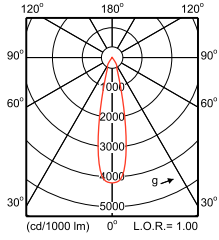

Polar Wide Diagrams