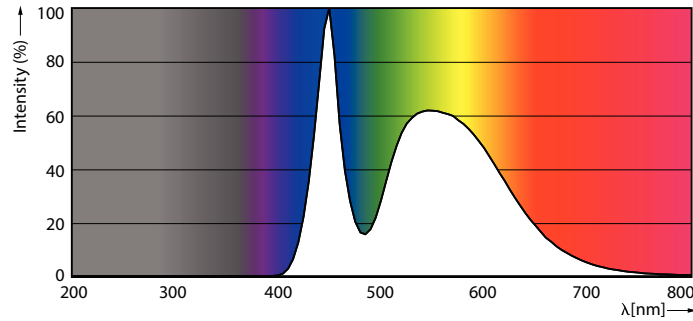

Фотометрические данные

LEDtube ECO RCA 9W G13 850lm 765-POC

LEDtube ECO RCA 9W G13 850lm 765-GUL