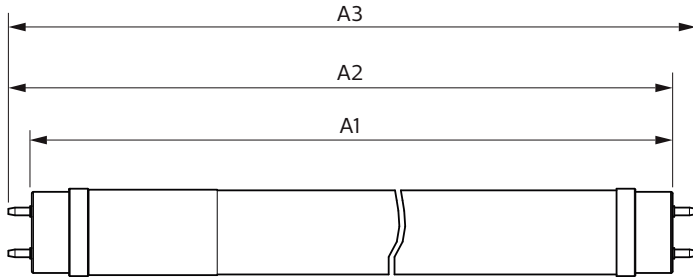

Ecofit Ledtubes T8

Энергопотребление кВт-час/1000 ч	9 kWh
Данные об изделии	
Полный код продукта	871951441174600
Название продукта для заказа	Ledtube DE 600mm 9W 765 T8 G13 RCA
EAN/UPC — продукт	8719514411746

Код заказа	929003147337
Нумератор — количество на упаковку	1
Нумератор — упаковок на внешний короб	25
Материал (SAP)	929003147337
Copy Net Weight (Piece)	0,160 kg

Чертеж размеров

Product	D1	D2	A1	A2	A3
Ledtube DE 600mm 9W 765 T8 G13 RCA	25,7 mm	28 mm	588,5 mm	595,5 mm	602,5 mm

Ledtube DE 600mm 9W 765 T8 G13 RCA