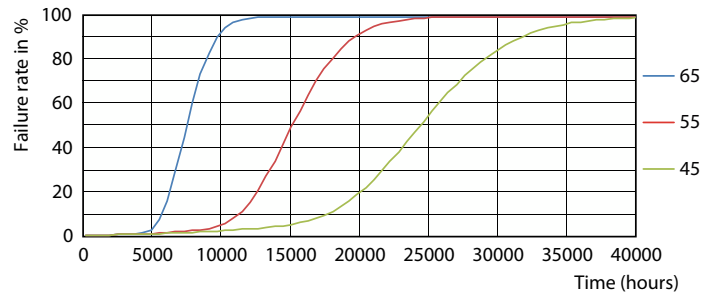

Ledtube DE 600mm 9W 765 T8 G13 RCA

Фотометрические данные

LEDtube ECO RCA 9W G13 850lm 765-POC

LEDtube ECO RCA 9W G13 850lm 765-GUL

LEDtube ECO RCA 9W G13 850lm-LDD

Ecofit Ledtubes T8

Срок службы

LEDtube 15K