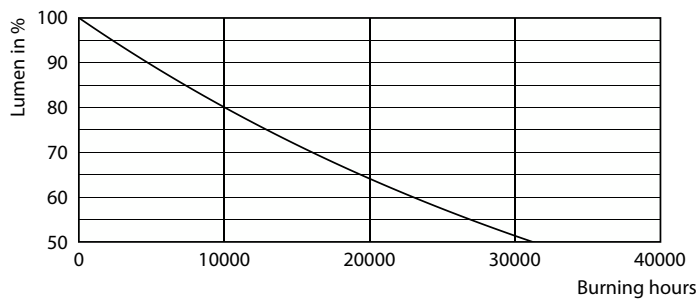

LEDtube 15K