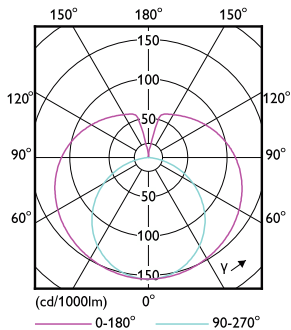

LEDtube ECO RCA 9W G13 850lm-LDD