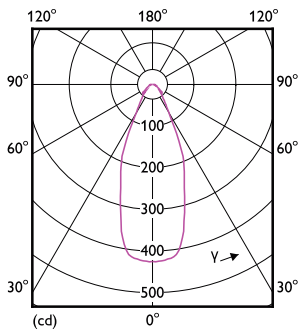

Фотометрические данные

LEDspots MAS SLR 14,8W AR111 G53 940 45D-LDD LDD