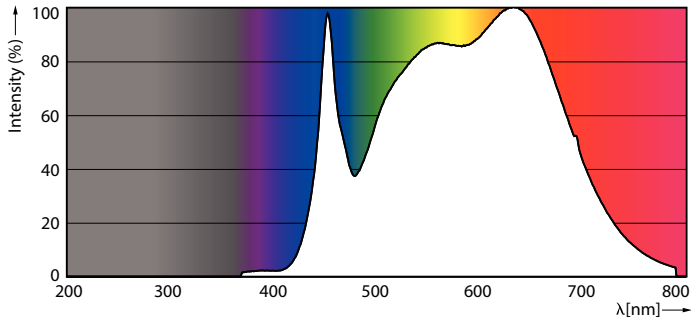

MASTER LEDspot ExpertColor AR111

Фотометрические данные

LEDspots MAS SLR 14,8W AR111 G53 940 24D-POC POC