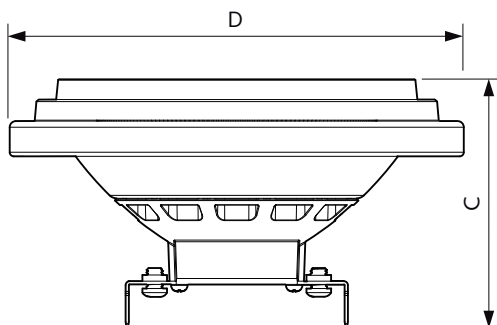

MASTER LEDspot ExpertColor AR111

Напряжение (ном.)	ac electronic 12 V
Температура	
Температура корпуса максимальная (ном.)	85 °C
Системы управления и регулировка яркости света	
Возможность изменения яркости света	Только с отдельными светорегуляторами
Механические компоненты и корпус	
Финишная обработка колбы	Прозрачный
Форма колбы	AR111
Соответствие требованиям и область применения	
Класс энергоэффективности	G
Подходит для акцентного освещения	Yes

Энергопотребление кВт-час/1000 ч	15 kWh
Регистрационный номер в EPREL	648243
Данные об изделии	
Полный код продукта	871951433389500
Название продукта для заказа	MAS ExpertColor 14.8-75W 940 AR111 45D
EAN/UPC — продукт	8719514333895
Код заказа	929003043102
Нумератор — количество на упаковку	1
Нумератор — упаковок на внешний короб	6
Материал (SAP)	929003043102
Вес нетто (шт.)	0,160 kg

Чертеж размеров

MAS ExpertColor 14.8-75W 940 AR111 45D

Product	D	C
MAS ExpertColor 14.8-75W 940 AR111 45D	111 mm	61 mm