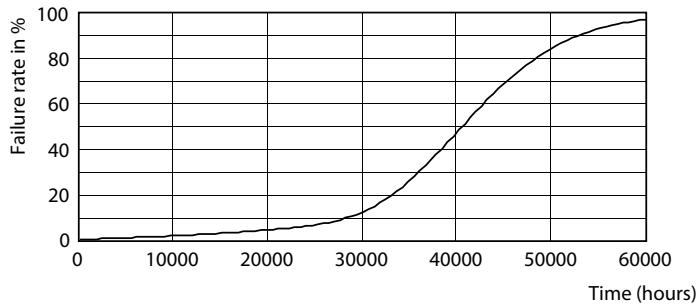

Срок службы

Life Expectancy Diagram