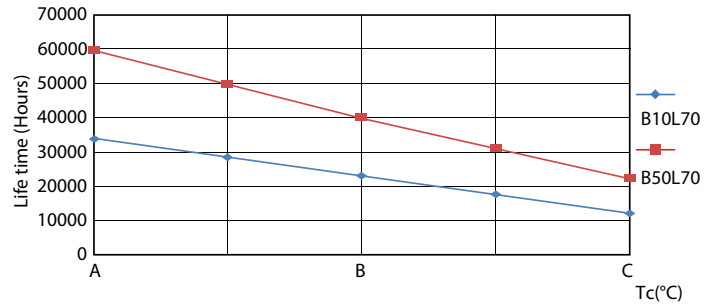

MASTER LEDtube EM/Mains

Фотометрические данные

LEDtube_18W_G13_2100lm_865_1

Срок службы

FailureRate

LEDtube_60K_LumenVsTc

LifetimeVsTc

Lumen Maintenance Diagram

MASTER LEDtube EM/Mains

Срок службы

Life Expectancy Diagram