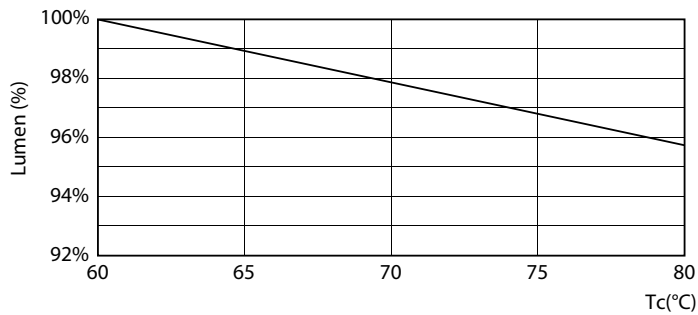

MASTER LEDtube EM/Mains

Фотометрические данные

LEDtube_18W_G13_2100lm_865_1

Срок службы

FailureRate

LEDtube_60K_LumenVsTc

LifetimeVsTc

Lumen Maintenance Diagram