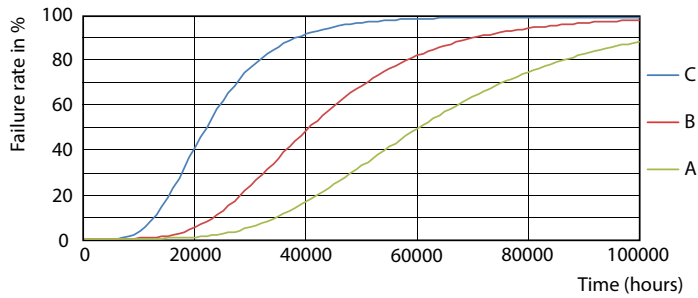

MASTER LEDtube EM/Mains

Фотометрические данные

LEDtube_18W_G13_2100lm_865_1

Срок службы