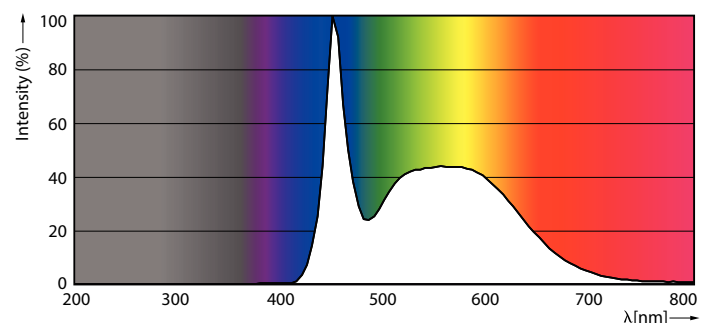

LEDtube_18W_G13_2100lm_865