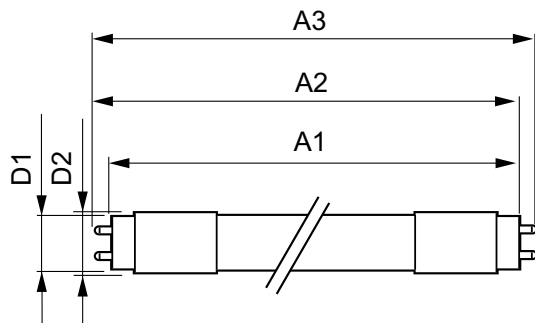

Предупреждение и условия безопасности

Данные о продукции

Общая информация	
Цоколь	G13 [Medium Bi-Pin Fluorescent]
Соответствие стандарту EU RoHS	Да
Номинальный срок службы (ном.)	60000 h
Цикл переключения	200000X
Технический тип	18-32-36W
Технические характеристики освещения	
Код цвета	865 [Цветовая температура 6500K]
Угол пучка света (ном.)	160 °
Светоотдача (ном.)	2100 lm
Обозначение цвета	Cool Daylight
Коррелированная цветовая температура (ном.)	6500 K
Эффективность освещения (номинальная) (ном.)	116,00 lm/W
Постоянство цвета	<6
Коэффициент цветопередачи (ном.)	80

MASTER LEDtube EM/Mains

Температура хранения (макс.)	65 °C
Температура хранения (мин.)	-40 °C
Температура корпуса максимальная (ном.)	60 °C
Системы управления и регулировка яркости света	
Возможность изменения яркости света	No
Механические компоненты и корпус	
Длина продукта	1200 mm
Форма колбы	Трубка, с одним цоколем
Соответствие требованиям и область применения	
Энергосберегающий продукт	Yes
Знаки утверждения	RoHS compliance CE marking UL certificate KEMA Keur certificate

Энергопотребление кВт-час/1000 ч	18 kWh
Данные об изделии	
Полный код продукта	871869681121400
Название продукта для заказа	MASTER LEDtube 1200mm HO VWV 18W 865 T8
EAN/UPC — продукт	8718696811214
Код заказа	929001877412
Нумератор — количество на упаковку	1
Нумератор — упаковок на внешний короб	10
Материал (SAP)	929001877412
Copy Net Weight (Piece)	0,220 kg

Чертеж размеров

MASTER LEDtube 1200mm HO VWV 18W 865 T8

Product	D1	D2	A1	A2	A3
MASTER LEDtube 1200mm HO VWV 18W 865 T8	25,8 mm	28 mm	1198,2 mm	1205,3 mm	1212,4 mm

Фотометрические данные

LEDtube_G13_2

LEDtube_18W_G13_2100lm_865