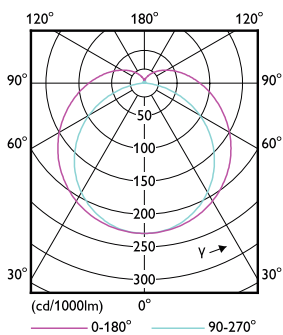

Энергопотребление кВт-час/1000 ч	18 kWh
Данные об изделии	
Полный код продукта	871869681121400
Название продукта для заказа	MASTER LEDtube 1200mm HO VWV 18W 865 T8
EAN/UPC — продукт	8718696811214
Код заказа	929001877412
Нумератор — количество на упаковку	1
Нумератор — упаковок на внешний короб	10
Материал (SAP)	929001877412
Copy Net Weight (Piece)	0,220 kg

Чертеж размеров

MASTER LEDtube 1200mm HO VWV 18W 865 T8

Product	D1	D2	A1	A2	A3
MASTER LEDtube 1200mm HO VWV 18W 865 T8	25,8 mm	28 mm	1198,2 mm	1205,3 mm	1212,4 mm

Фотометрические данные

LEDtube_G13_2

LEDtube_18W_G13_2100lm_865