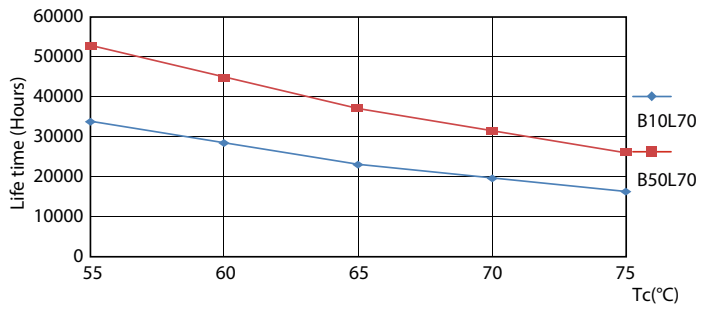

MASTER LEDtube InstantFit HF

Срок службы

LEDtube HF HO-UO 14-24W G13 830-865 T8