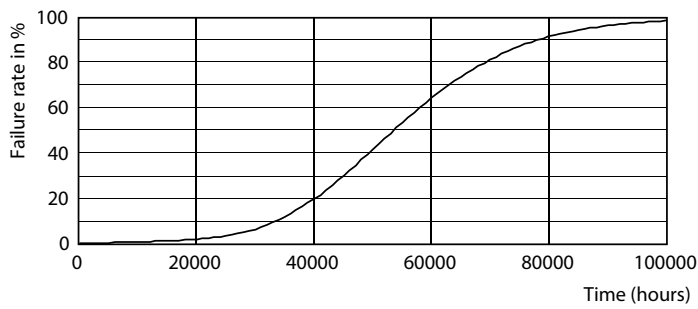

MAS LEDtube HF 1500mm UO 24W840 T8

MASTER LEDtube InstantFit HF

Фотометрические данные

LEDtube HF 1200mm 1500mm UO T8

Срок службы

LEDtube HF 1500mm HO-UO 20-24W G13 830-865 T8

LEDtube HF 1500mm 26W G5 T5

LEDtube HF 1200mm 1500mm UO T8