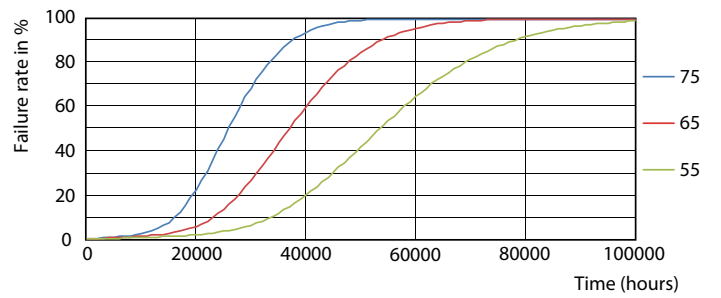

LEDtube HF 1500mm 26W G5 T5

LEDtube HF HO-UO 14-24W G13 830-865 T8