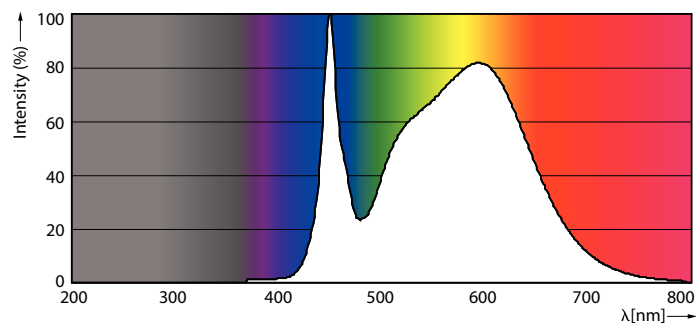

Фотометрические данные

MAS LEDtube HF 1500mm UO 24W840 T8

MAS LEDtube HF 1500mm UO 24W840 T8