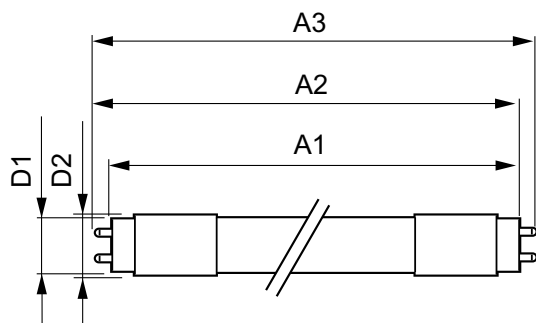

Системы управления и регулировка яркости света

Возможность изменения яркости света	No
-------------------------------------	----

Механические компоненты и корпус

Материал колбы	Пластиковый
Длина продукта	1500 mm
Форма колбы	Трубка, с двумя цоколями

Чертеж размеров

MAS LEDtube HF 1500mm UO 25W840 T8

Product	D1	D2	A1	A2	A3
MASTER LEDtube HF 1500mm UO 24W840 T8	25,6 mm	28 mm	1498,7 mm	1505,8 mm	1512,9 mm

Фотометрические данные

MAS LEDtube HF 1500mm UO 24W840 T8