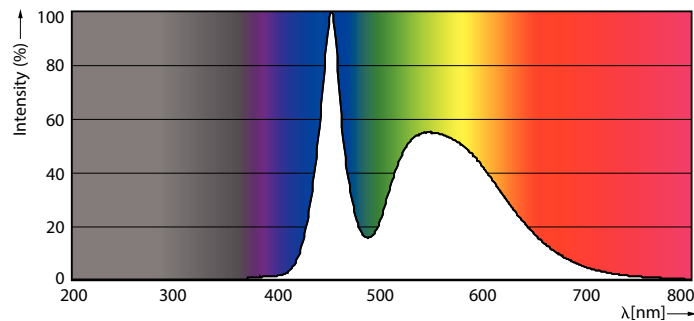

LEDtube Ecofit 16W G13 865 24D ND