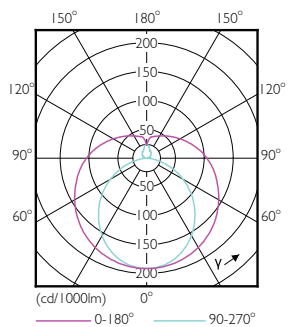

Ecofit LEDtube 1200mm 16W 865 T8 I RCA

Product	D1	D2	A1	A2	A3
Ecofit LEDtube 1200mm 16W 865 T8 I RCA	25,7 mm	28 mm	1198 mm	1205 mm	1212 mm

Фотометрические данные

LEDtube Ecofit 16W G13 840 24D ND

LEDtube Ecofit 16W G13 865 24D ND