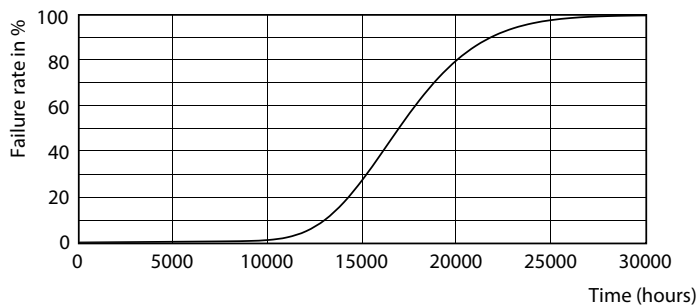

LEDtube Ecofit 16W G13 865 24D ND

Ecofit Ledtubes T8

Срок службы

LEDtube Ecofit 16W G13 840 24D ND

LEDtube Ecofit 16W G13 840 24D ND

LEDtube Ecofit 16W G13 840 24D ND

LEDtube Ecofit 16W G13 840 24D ND

LEDtube Ecofit 16W G13 840 24D ND