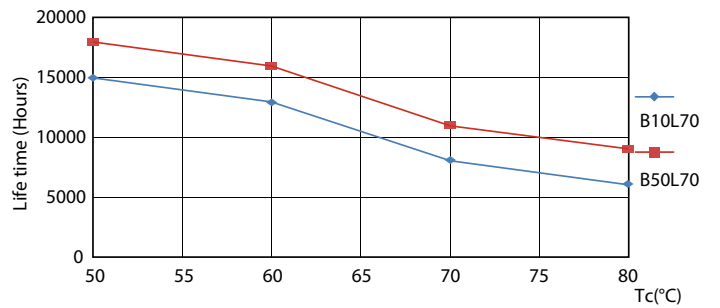

LEDtube Ecofit 16W G13 840 24D ND

LEDtube Ecofit 16W G13 840 24D ND