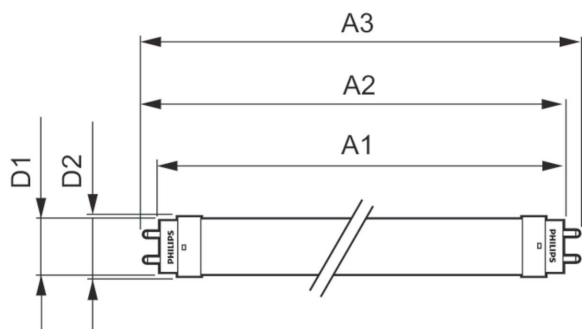

Ecofit Ledtubes T8

Знаки утверждения	RoHS compliance CE marking KEMA Keur certificate
Энергопотребление кВт-час/1000 ч	16 kWh
Данные об изделии	
Полный код продукта	871951425788700
Название продукта для заказа	Ecofit LEDtube 1200mm 16W 865 T8 I RCA

EAN/UPC — продукт	8719514257887
Код заказа	929001276137
Нумератор — количество на упаковку	1
Нумератор — упаковок на внешний короб	20
Материал (SAP)	929001276137
Copy Net Weight (Piece)	0,215 kg

Чертеж размеров

Ecofit LEDtube 1200mm 16W 865 T8 I RCA

Product	D1	D2	A1	A2	A3
Ecofit LEDtube 1200mm 16W 865 T8 I RCA	25,7 mm	28 mm	1198 mm	1205 mm	1212 mm