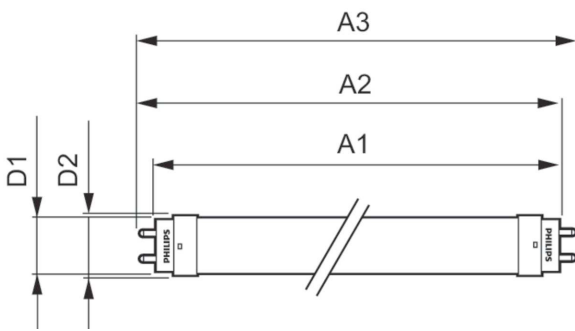

Ecofit Ledtubes T8

Соответствие требованиям и область применения

Энергосберегающий продукт	Yes
Знаки утверждения	RoHS compliance CE marking KEMA Keur certificate
Энергопотребление кВт-час/1000 ч	16 kWh

Данные об изделии

Полный код продукта	871951425786300
Название продукта для заказа	Ecofit LEDtube 1200mm 16W 840 T8 I RCA I RCA

EAN/UPC — продукт	8719514257863
Код заказа	929001276037
Нумератор — количество на упаковку	1
Нумератор — упаковок на внешний короб	20
Материал (SAP)	929001276037
Copy Net Weight (Piece)	0,215 kg

Чертеж размеров

Ecofit LEDtube 1200mm 16W 840 T8 I RCA

Product	D1	D2	A1	A2	A3
Ecofit LEDtube 1200mm 16W 840 T8 I RCA	25,7 mm	28 mm	1198 mm	1205 mm	1212 mm