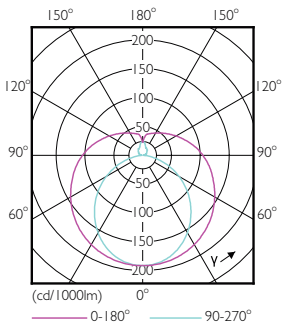

Ecofit LEDtube 1200mm 16W 840 T8 I RCA

Product	D1	D2	A1	A2	A3
Ecofit LEDtube 1200mm 16W 840 T8 I RCA	25,7 mm	28 mm	1198 mm	1205 mm	1212 mm

Фотометрические данные

LEDtube Ecofit 16W G13 840 24D ND

LEDtube Ecofit 16W G13 840 24D ND