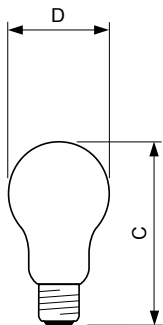

Технические характеристики освещения	
Светоотдача (ном.)	710 lm
Коэффициент цветопередачи (ном.)	100

Эксплуатационные и электрические характеристики	
Power (Rated) (Nom)	60 W
Напряжение (ном.)	230 V

Системы управления и регулировка яркости света	
Возможность изменения яркости света	Yes

Механические компоненты и корпус	
Финишная обработка колбы	Прозрачное
Форма колбы	A55 [A 55mm]

Данные об изделии	
Полный код продукта	871150035456384
Название продукта для заказа	Standard 60W E27 230V A55 CL 1CT/12X10F
EAN/UPC — продукт	8711500354563
Код заказа	926000006627
Нумератор — количество на упаковку	1
Нумератор— упаковок на внешний короб	120
Материал (SAP)	926000006627
Вес нетто (шт.) SAP	0.025 kg
Код ILCOS	IAA/C-60-230-E27-55

Standard A-shape clear

Чертеж размеров

Product	D (max)	D	C (max)
Standard 60W E27 230V A55 CL 1CT/12X10F	56 mm	55 mm	97 mm

Standard 60W E27 230V A55 CL 1CT/12X10F