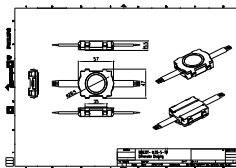

Коэффициент мощности (мин.)	0,9

Системы управления и регулировка яркости света

Возможность изменения яркости света	Yes

Механические компоненты и корпус

Материал корпуса	Поликарбонат
Материал оптической крышки/линзы	Поликарбонат
Общая длина	47 mm
Общая ширина	15,5 mm
Общая высота	57 mm
Цвет	Black

Соответствие требованиям и область применения

Код защиты от проникновения	IP66 [Защита от попадания пыли, защита от струй]
Код степени защиты от механических воздействий	IK06 [1 J]

Первоначальная производительность (соответствие МЭК)

Начальная светоотдача	76 lm
Допустимое отклонение светового потока	+/-10%
Начальная эффективность освещения светодиода	51 lm/W

Нач. корр. цветовая температура	3000 K
Нач. индекс цветопередачи	80
Начальная цветность	4 SDCM
Начальная входная мощность	1,5 W
Допустимое значение потребляемой мощности	+/-10%

Условия эксплуатации

Диапазон температуры окружающей среды	-40 to +50 °C
Максимальный уровень уменьшения яркости света	5% (1 to 10 V)

Данные об изделии

Полный код продукта	871951494609599
Название продукта для заказа	BWS301 6LED 30K 24V S DMX TM N16P12
EAN/UPC — продукт	8719514946095
Код заказа	911401753432
Нумератор — количество на упаковку	1
Нумератор — упаковок на внешний короб	192
Материал (SAP)	911401753432
Copy Net Weight (Piece)	0,046 kg

Чертеж размеров

BWS301 6LED 30K 24V S DMX TM N16P12