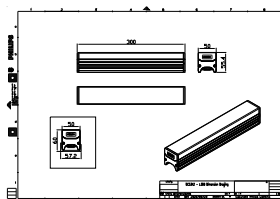

Соответствие требованиям и область применения

Код защиты от проникновения IP66 [Защита от попадания пыли, защита от струй]

Код степени защиты от механических воздействий IK08 [5 J vandal-protected]

Первоначальная производительность (соответствие МЭК)

Начальная светоотдача	510 lm
Допустимое отклонение светового потока	+/-10%
Начальная эффективность освещения светодиода	68 lm/W
Нач. корр. цветовая температура	- К
Нач. индекс цветопередачи	80
Начальная входная мощность	7.5 W
Допустимое значение потребляемой мощности	+/-10%

Условия эксплуатации

Диапазон температуры окружающей среды -40 to +50 °C

Данные об изделии

Полный код продукта	871951453714999
Название продукта для заказа	BCS342 36LED 40K 24V OC L30 DMX
EAN/UPC — продукт	8719514537149
Код заказа	911401704273
Нумератор — количество на упаковку	1
Нумератор— упаковок на внешний короб	32
Материал (SAP)	911401704273
Copy Net Weight (Piece)	0,400 kg

Чертеж размеров

BCS342 36LED 40K 24V OC L30 DMX