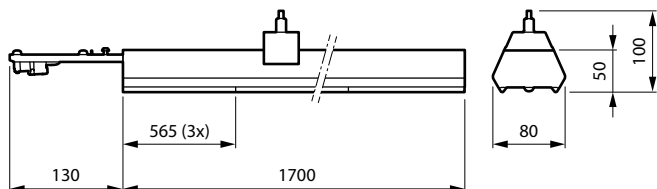

Соответствие требованиям и область применения

Код защиты от проникновения	IP20 [Защита пальцев]
Код степени защиты от механических воздействий	IK02 [0.2 J standard]

Первоначальная производительность (соответствие МЭК)

Начальная светоотдача	4500 lm

Допустимое отклонение светового потока	+/-10%
Начальная эффективность освещения светодиода	161 lm/W
Нач. корр. цветовая температура	4000 K
Нач. индекс цветопередачи	>80
Начальная цветность	(0.38, 0.38) SDCM <3
Начальная входная мощность	28 W
Допустимое значение потребляемой мощности	+/-10%

Производительность со временем (соответствие МЭК)

Частота отказов ПРА при среднем сроке эксплуатации 50 000 ч	5 %
Стабильность светового потока при среднем сроке эксплуатации* 50 000 ч	L80

Условия эксплуатации

Диапазон температуры окружающей среды	-20 to +35 °C
Температура окружающей среды для наилучшей производительности T_c	25 °C
Максимальный уровень уменьшения яркости света	Not applicable
Подходит для случайного переключения	Да

Данные об изделии

Полный код продукта	871951461794000
Название продукта для заказа	LL217X 45S/840 1x PSU WB 5x1.5
EAN/UPC — продукт	8719514617940
Код заказа	910925868234
Нумератор — количество на упаковку	1
Нумератор— упаковок на внешний короб	1
Материал (SAP)	910925868234
Вес нетто (шт.) SAP	2,830 kg

Чертеж размеров

Coreline Trunking Gen2 electr. units LL212X-LL234X