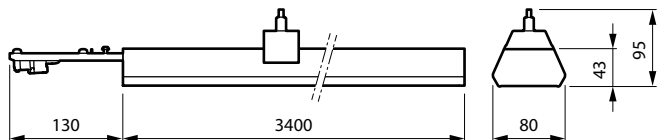

Данные о продукции

Общая информация		Соответствие требованиям и область применения	
Класс защиты по МЭК	Класс безопасности I	Код защиты от проникновения	IP20 [Защита пальцев]
Маркировка CE	CE mark	Код степени защиты от механических воздействий	IK02 [0.2 J standard]
Материал	Steel	Данные об изделии	
Цвет аксессуара	White	Полный код продукта	871951410852300
Код семейства продуктов	LL234X [Coreline Trunking Gen2]	Название продукта для заказа	LL234X 7x1.5 BC
Эксплуатационные и электрические характеристики		EAN/UPC — продукт	8719514108523
Входное напряжение	220 to 240 V	Код заказа	910925867595
Входная частота	50–60 Hz	Нумератор — количество на упаковку	1
Механические компоненты и корпус		Нумератор— упаковок на внешний короб	1
Общая длина	3400 mm		
Общая ширина	80 mm		

CoreLine Trunking Gen2

Материал (SAP)	910925867595
Вес нетто (шт.) SAP	3,450 kg

Чертеж размеров

Coreline Trunking Gen2 LL212X-LL234X