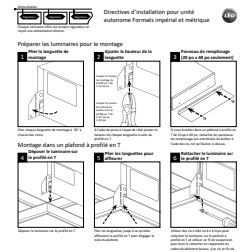

CoreLine Trunking Gen2

Материал (SAP)	910925867583
Вес нетто (шт.) SAP	1,650 kg

Чертеж размеров

LEDALITE par @signify	Encastré Shine & Siléance definition 00141401

Coreline Trunking Gen2 LL212X-LL234X