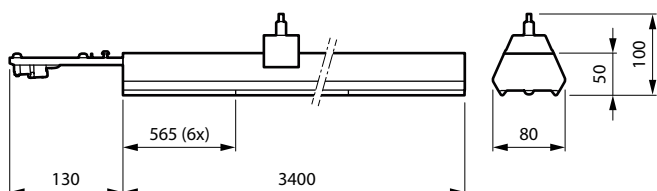

Соответствие требованиям и область применения

Код защиты от проникновения	IP20 [Защита пальцев]
Код степени защиты от механических воздействий	IK02 [0.2 J standard]

Первоначальная производительность (соответствие МЭК)

Начальная светоотдача	16000 lm

Допустимое отклонение светового потока	+/-10%
Начальная эффективность освещения светодиода	157 lm/W
Нач. корр. цветовая температура	4000 K
Нач. индекс цветопередачи	>80
Начальная цветность	(0.38, 0.38) SDCM <3
Начальная входная мощность	102 W
Допустимое значение потребляемой мощности	+/-10%

Производительность со временем (соответствие МЭК)

Частота отказов ПРА при среднем сроке эксплуатации 50 000 ч	5 %
Стабильность светового потока при среднем сроке эксплуатации* 50 000 ч	L80

Условия эксплуатации

Диапазон температуры окружающей среды	-20 to +35 °C
Температура окружающей среды для наилучшей производительности T_c	25 °C
Максимальный уровень уменьшения яркости света	Not applicable
Подходит для случайного переключения	Да

Данные об изделии

Полный код продукта	871951410815800
Название продукта для заказа	LL234X 160S/840 2x PSU WB 5x1.5
EAN/UPC — продукт	8719514108158
Код заказа	910925867558
Нумератор — количество на упаковку	1
Нумератор— упаковок на внешний короб	1
Материал (SAP)	910925867558
Вес нетто (шт.) SAP	5,330 kg

Чертеж размеров

Coreline Trunking Gen2 electr. units LL212X-LL234X