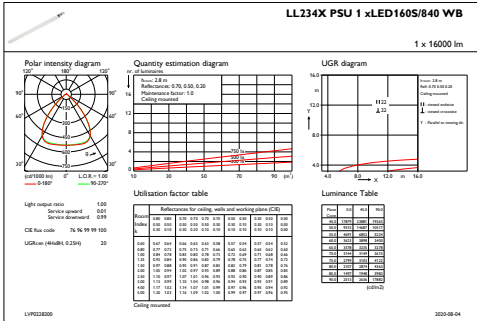

CoreLine Trunking Gen2

Фотометрические данные

IFGU1_LL234XPSU1xLED160S840WB

© 2022 Signify Holding Все права защищены. Signify никоим образом не гарантирует точность и полноту представленной здесь информации и не несет ответственности за любые действия, совершенные в этой связи.

Информация, представленная в данном документе, не является коммерческим предложением и не является частью какого-либо предложения или контракта, если иное не подтверждено Signify. Philips и логотип Philips являются зарегистрированными товарными знаками компании Koninklijke Philips N.V.

www.lighting.philips.com

2022, Январь 12 - Данные для изменения