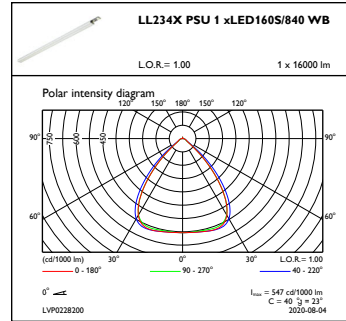

CoreLine Trunking Gen2

Фотометрические данные

OFPC1_LL234XPSU1xLED160S840WB

© 2022 Signify Holding Все права защищены. Signify никоим образом не гарантирует точность и полноту представленной здесь информации и не несет ответственности за любые действия, совершенные в этой связи.

Информация, представленная в данном документе, не является коммерческим предложением и не является частью какого-либо предложения или контракта, если иное не подтверждено Signify. Philips и логотип Philips являются зарегистрированными товарными знаками компании Koninklijke Philips N.V.

www.lighting.philips.com

2022, Январь 12 - Данные для изменения