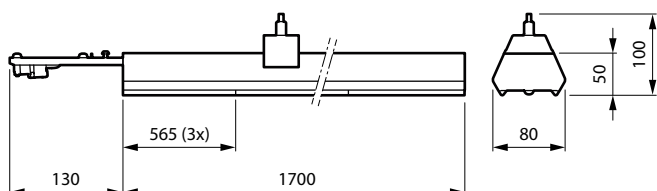

Соответствие требованиям и область применения

Код защиты от проникновения	IP20 [Защита пальцев]
Код степени защиты от механических воздействий	IK02 [0.2 J standard]

Первоначальная производительность (соответствие МЭК)

Начальная светоотдача	12000 lm
Допустимое отклонение светового потока	+/-10%
Начальная эффективность освещения светодиода	150 lm/W
Нач. корр. цветовая температура	4000 K
Нач. индекс цветопередачи	>80
Начальная цветность	(0.38, 0.38) SDCM <3
Начальная входная мощность	80 W
Допустимое значение потребляемой мощности	+/-10%

Производительность со временем (соответствие МЭК)

Частота отказов ПРА при среднем сроке эксплуатации 50 000 ч	5 %
Стабильность светового потока при среднем сроке эксплуатации* 50 000 ч	L80

Условия эксплуатации

Диапазон температуры окружающей среды	-20 to +35 °C
Температура окружающей среды для наилучшей производительности Tq	25 °C
Максимальный уровень уменьшения яркости света	Not applicable
Подходит для случайного переключения	Да

Данные об изделии

Полный код продукта	871951410782300
Название продукта для заказа	LL217X 120S/840 1x PSU BV WB HE
EAN/UPC — продукт	8719514107823
Код заказа	910925867525
Нумератор — количество на упаковку	1
Нумератор— упаковок на внешний короб	1
Материал (SAP)	910925867525
Вес нетто (шт.) SAP	2,510 kg

Чертеж размеров

Coreline Trunking Gen2 electr. units LL212X-LL234X