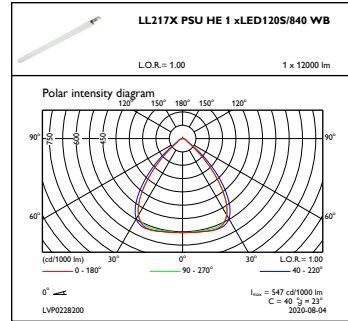

Системы управления и регулировка яркости света

Возможность изменения яркости света	No
-------------------------------------	----

Механические компоненты и корпус

Конфигурация корпуса	BV [Basic version]
Материал корпуса	Сталь
Материал отражателя	-
Оптический материал	Polycarbonate
Материал оптической крышки/линзы	Поликарбонат
Материал фиксации	Сталь
Покрытие оптической крышки/линзы	Матовое
Общая длина	1700 mm
Общая ширина	80 mm
Общая высота	50 mm
Цвет	Белый RAL9016
Размеры (высота x ширина x глубина)	50 x 80 x 1700 mm (2 x 3.1 x 66.9 in)

Чертеж размеров

Coreline Trunking Gen2 electr. units LL212X-LL234X

CoreLine Trunking Gen2

Фотометрические данные

IFGU1_LL217XPSUHE1xLED120S840WB

OFPC1_LL217XPSUHE1xLED120S840WB