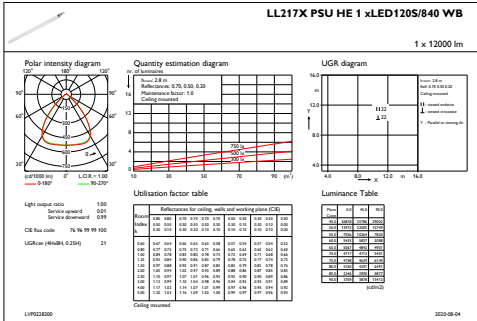

CoreLine Trunking Gen2

Фотометрические данные

IFGU1_LL217XPSUHE1xLED120S840WB