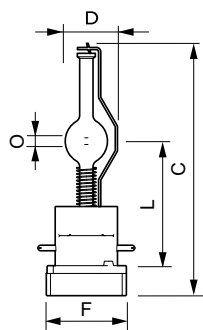

Versions

Чертеж размеров

Product	D (max)	O	L (min)	L (max)	L	C (max)	F
MSR Platinum 35 ST	24 mm	3,6 mm	55 mm	57 mm	56 mm	116 mm	36 mm

© 2021 Signify Holding Все права защищены. Signify никоим образом не гарантирует точность и полноту представленной здесь информации и не несет ответственности за любые действия, совершенные в этой связи.