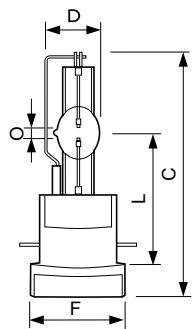

## Versions

Чертеж размеров

Product	D (max)	O	L (min)	L (max)	L	C (max)	F
MSR Gold™ 1500 FastFit 1CT/4	28 mm	6,3 mm	64 mm	66 mm	65 mm	128 mm	50 mm
MSR Gold™ 2500/2 FastFit 1CT/4	35,5 mm	9,5 mm	73,9 mm	75,9 mm	74,9 mm	153 mm	50 mm
MSR Gold™ 2000 FastFit 1CT/8	34 mm	8,0 mm	66 mm	68 mm	67 mm	134 mm	50 mm
MSR Gold™ 2000/2 FastFit 1CT/8	34 mm	8,0 mm	66 mm	68 mm	67 mm	134 mm	50 mm
MSR Gold™ 1500/1 FastFit 1CT/4	28 mm	6,3 mm	64 mm	66 mm	65 mm	128 mm	50 mm
MSR Gold™ 2000/1 FastFit 1CT/8	34 mm	8 mm	66 mm	68 mm	67 mm	134 mm	50 mm

Product	D (max)	O	L (min)	L (max)	L	C (max)	F
MSR Gold™ 700 FastFit 1CT/4	23,2 mm	3,8 mm	64 mm	66 mm	65 mm	112 mm	50 mm
MSR Gold™ 700/2 FastFit 1CT/8	23,2 mm	3,8 mm	64 mm	66 mm	65 mm	112 mm	50 mm
MSR Gold™ 1200 FastFit 1CT/4	26,1 mm	5,5 mm	64 mm	66 mm	65 mm	128 mm	50 mm