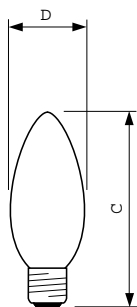

### Чертеж размеров

Product	D	C (max)
Standard 40W E27 230V B35 FR 1CT/10X10F	35 mm	96,5 mm
Standard 60W E27 230V B35 FR 1CT/10X10F	35 mm	96,5 mm

Product	D	C (max)
Standard 40W E14 230V B35 FR 1CT/10X10F	35 mm	100 mm
Standard 60W E14 230V B35 FR 1CT/10X10F	35 mm	100 mm