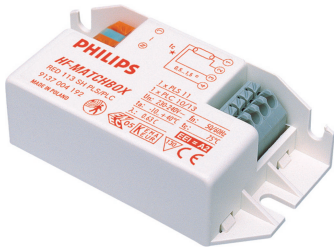

HF-MatchboxRED

Versions

Чертеж размеров

A?

Product	D1	C1	C2	A1	A2	B1
HF-M RED 114 SH TL/TL5/PL-C/S 230-240V	4,2 mm	22,0 mm	10,0 mm	80,0 mm	70,0 mm	40,0 mm
HF-M RED 109 SH TL/PL-S 230-240V	4,4 mm	22,0 mm	10,0 mm	80,0 mm	70,0 mm	40,0 mm

Эксплуатационные и электрические характеристики

Входная частота	50–60 Hz
Входное напряжение	230 to 240 V

Общая информация

Количество ламп	1 штука/единица

Механические компоненты и корпус

Корпус	SH

Общая информация

Order Code	Full Product Name	Количество продуктов на прерывателе (16 A, тип B) (ном.)	Тип лампы
913700422866	HF-M RED 109 SH TL/PL-S 230-240V	159	TL/PL-S

Order Code	Full Product Name	Количество продуктов на прерывателе (16 A, тип B) (ном.)	Тип лампы
913700423266	HF-M RED 114 SH TL/TL5/PL-C/S 230-240V	101	TL/TL5/PL-C/S

Характеристики системы

Order Code	Full Product Name	Мощность лампы на PL-C	Мощность лампы на PL-S	Мощность лампы на TL	Мощность лампы на TL5	Номинальная мощность балласта-лампы
913700422866	HF-M RED 109 SH TL/PL-S 230-240V	-	6.5 W	5.3 W	-	9 W