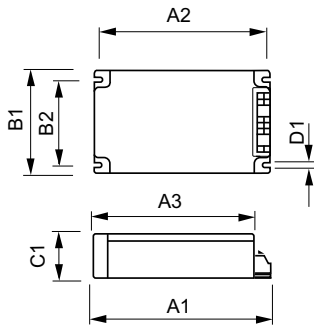

Чертеж размеров

Product	D1	C1	A1	A2	B1	B2
HID-PV 100 /S SDW-	4,5 mm	37,0	150,0	133,6	90,0	70,0
TG 220-240V		mm	mm	mm	mm	mm
50/60Hz						