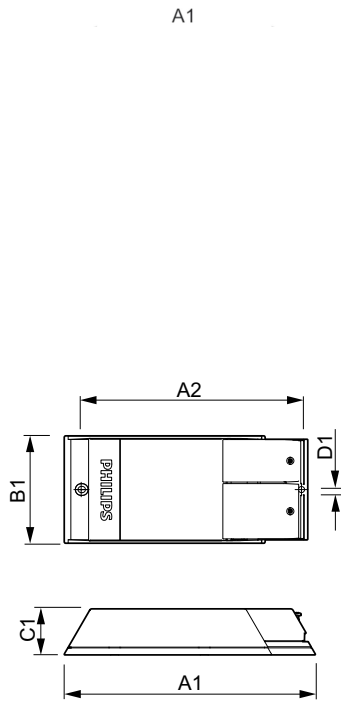

PrimaVision Economy для ламп CDM

Чертеж размеров

Product	D1	C1	A1	A2	B1	B2
HID-PV E 70 /S CDM 220-240V	4,9 mm	32,2 mm	109,6 mm	98,5 mm	74,4 mm	63,7 mm
HID-PV E 35 /S CDM 220-240V	4,9 mm	32,2 mm	109,6 mm	98,5 mm	74,4 mm	63,7 mm